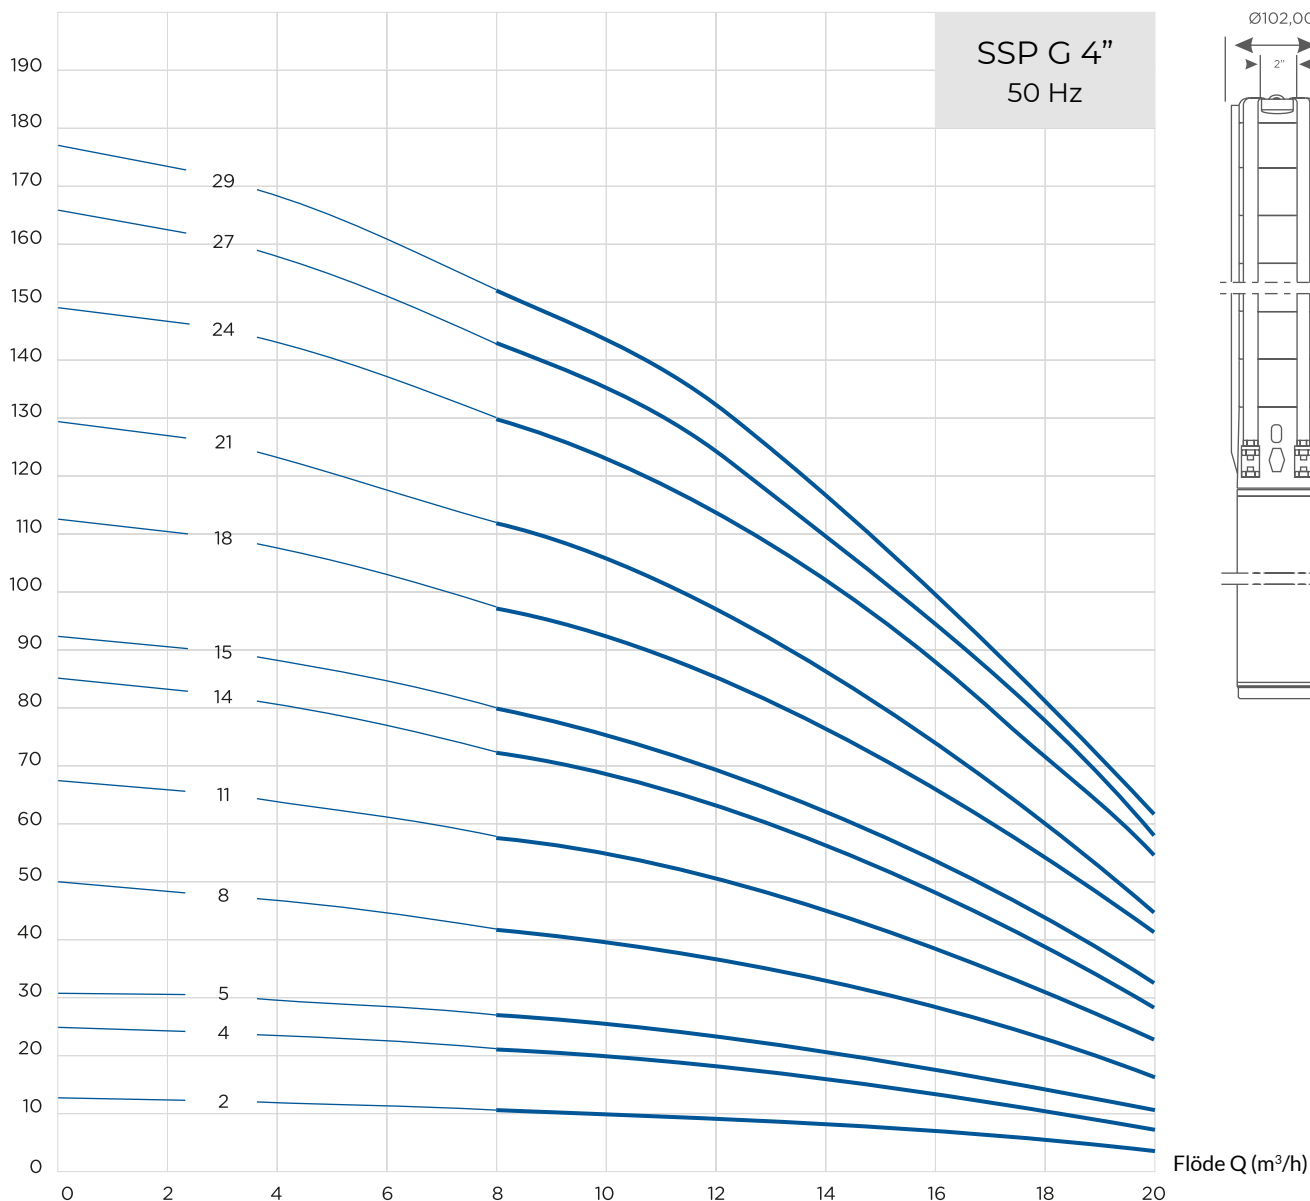

Tryck H (mvp)